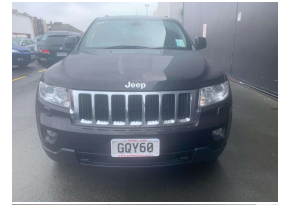

# 2012 Jeep GRAND CHEROKEE LAREDO 3.0L CRD

### Body

5 door, SUV 4X4

### Odometer

190,304 km